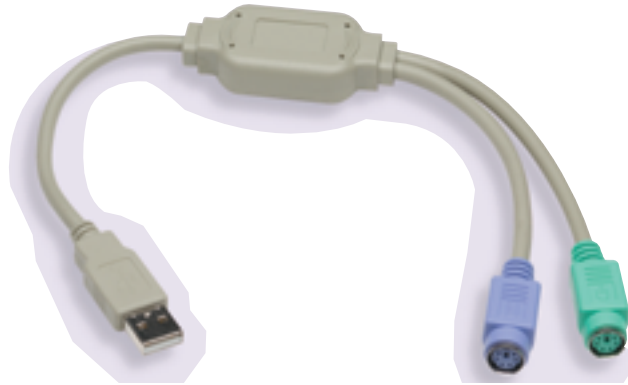

BLACK BOX[®]

NETWORK SERVICES

USB Tastatur Adapter

Highlights

- ▶ Ideal zum Anschluss einer externen Tastatur und Maus an Ihr Laptop.
- ▶ Stecken Sie Ihre PS/2 kompatible Maus und Tastatur in einem USB-Port Ihres PC.
- ▶ Plug & Play Installation - kein Reboot notwendig.
- ▶ Kompatibel zu USB 1.1 und 2.0.
- ▶ Keine Stromversorgung notwendig.
- ▶ Arbeitet mit Standard PS/2 Mäusen und PS/2 Tastaturen.
- ▶ Unterstützt Windows 98/ME/XP, Windows 2000, Apple OS 8.6 und höher, NetWare, Unix und Linux.

Technische Daten

Standard — USB 1.1 und 2.0
Übertragungsrate — 1,5 Mbps
Anschlüsse — (1) USB Typ A;
 Tastatur: (1) PS/2 6-Pin Mini DIN Bu;
 Maus: (1) PS/2 6-Pin Mini Din Bu

Stromversorgung — Über die USB-Schnittstelle
Abmessungen — USB-Abschnitt 9,9 cm,
 PS/2 Abschnitt 9,9 cm

Bestellinformation

Artikel	Artikelnummer
USB Tastaturadapter	
USB Typ A zu 6-Pin MiniDINUSBPS2

Black Box Network Services - The world's largest network services company

We are, with 25 years of experience, the world leader in network infrastructure services.