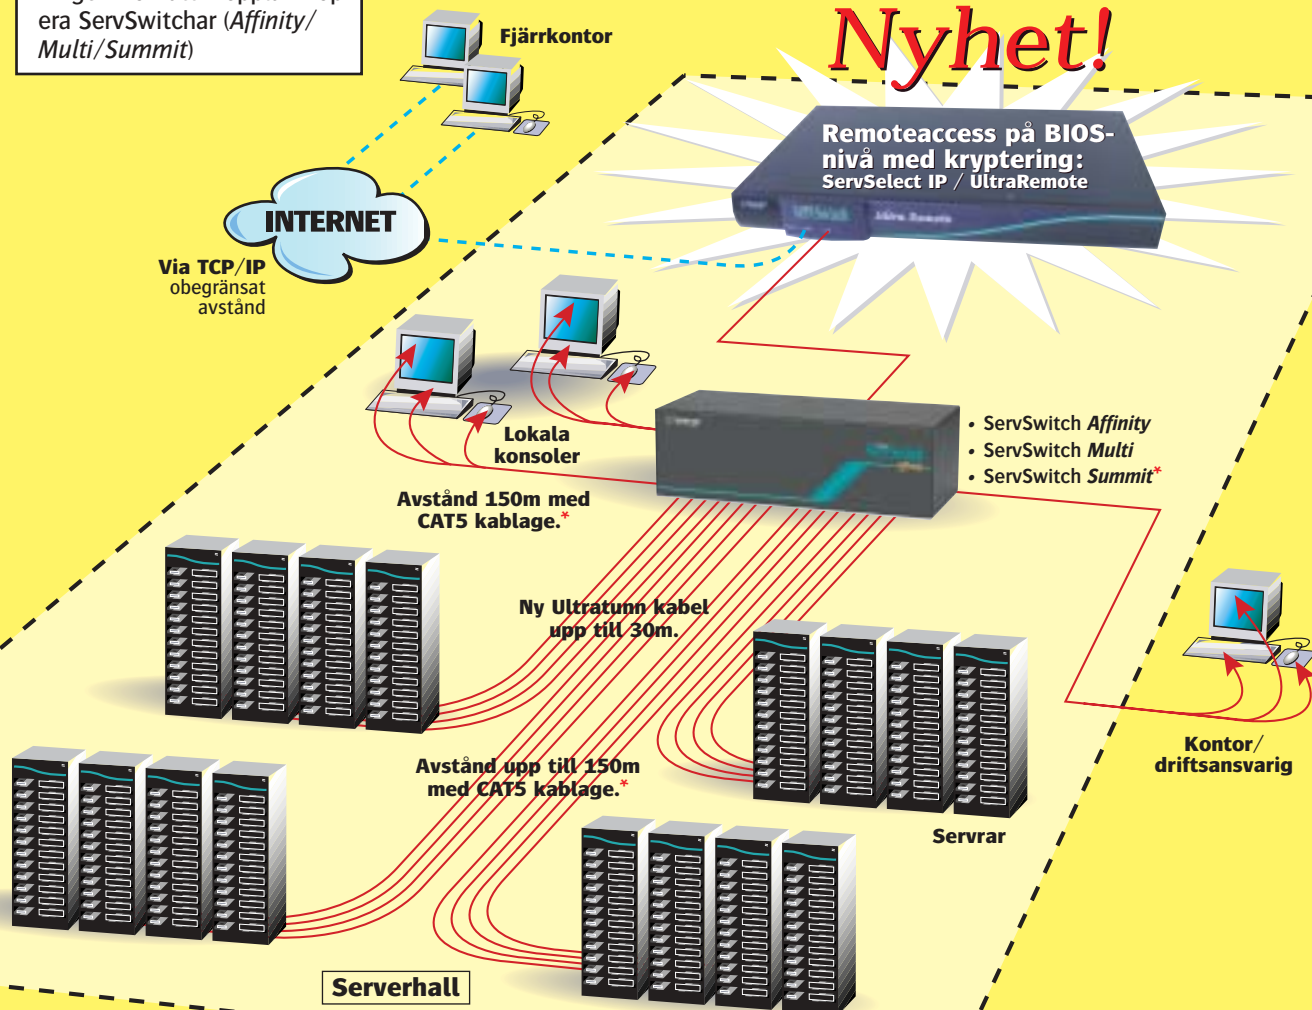

# BLACK BOX® Världens mest använda ServSwitch!

1.6 miljoner nöjda kunder!  
Fri support 24/365

## Varför Remoteaccess

Nu kan ni administrera alla era servrar på BIOS-nivå från olika kontor eller driftcentraler dygnet runt från en plats. Servselect IP samt Ultra-Remote är den perfekta lösningen för att koppla ihop era ServSwitchar (Affinity/Multi/Summit)

# Fjärråtkomst av servrarna på "BIOS-nivå"

## Nyhet!

Remoteaccess på BIOS-nivå med kryptering:  
ServSelect IP / UltraRemote

\* Avstånd 150m med CAT5 kablage gäller endast för ServSwitch Summit

Kontakta oss för en lösning på era Servermanagement behov!  
Två till tusentals servrar med lokal och/eller remoteaccess.